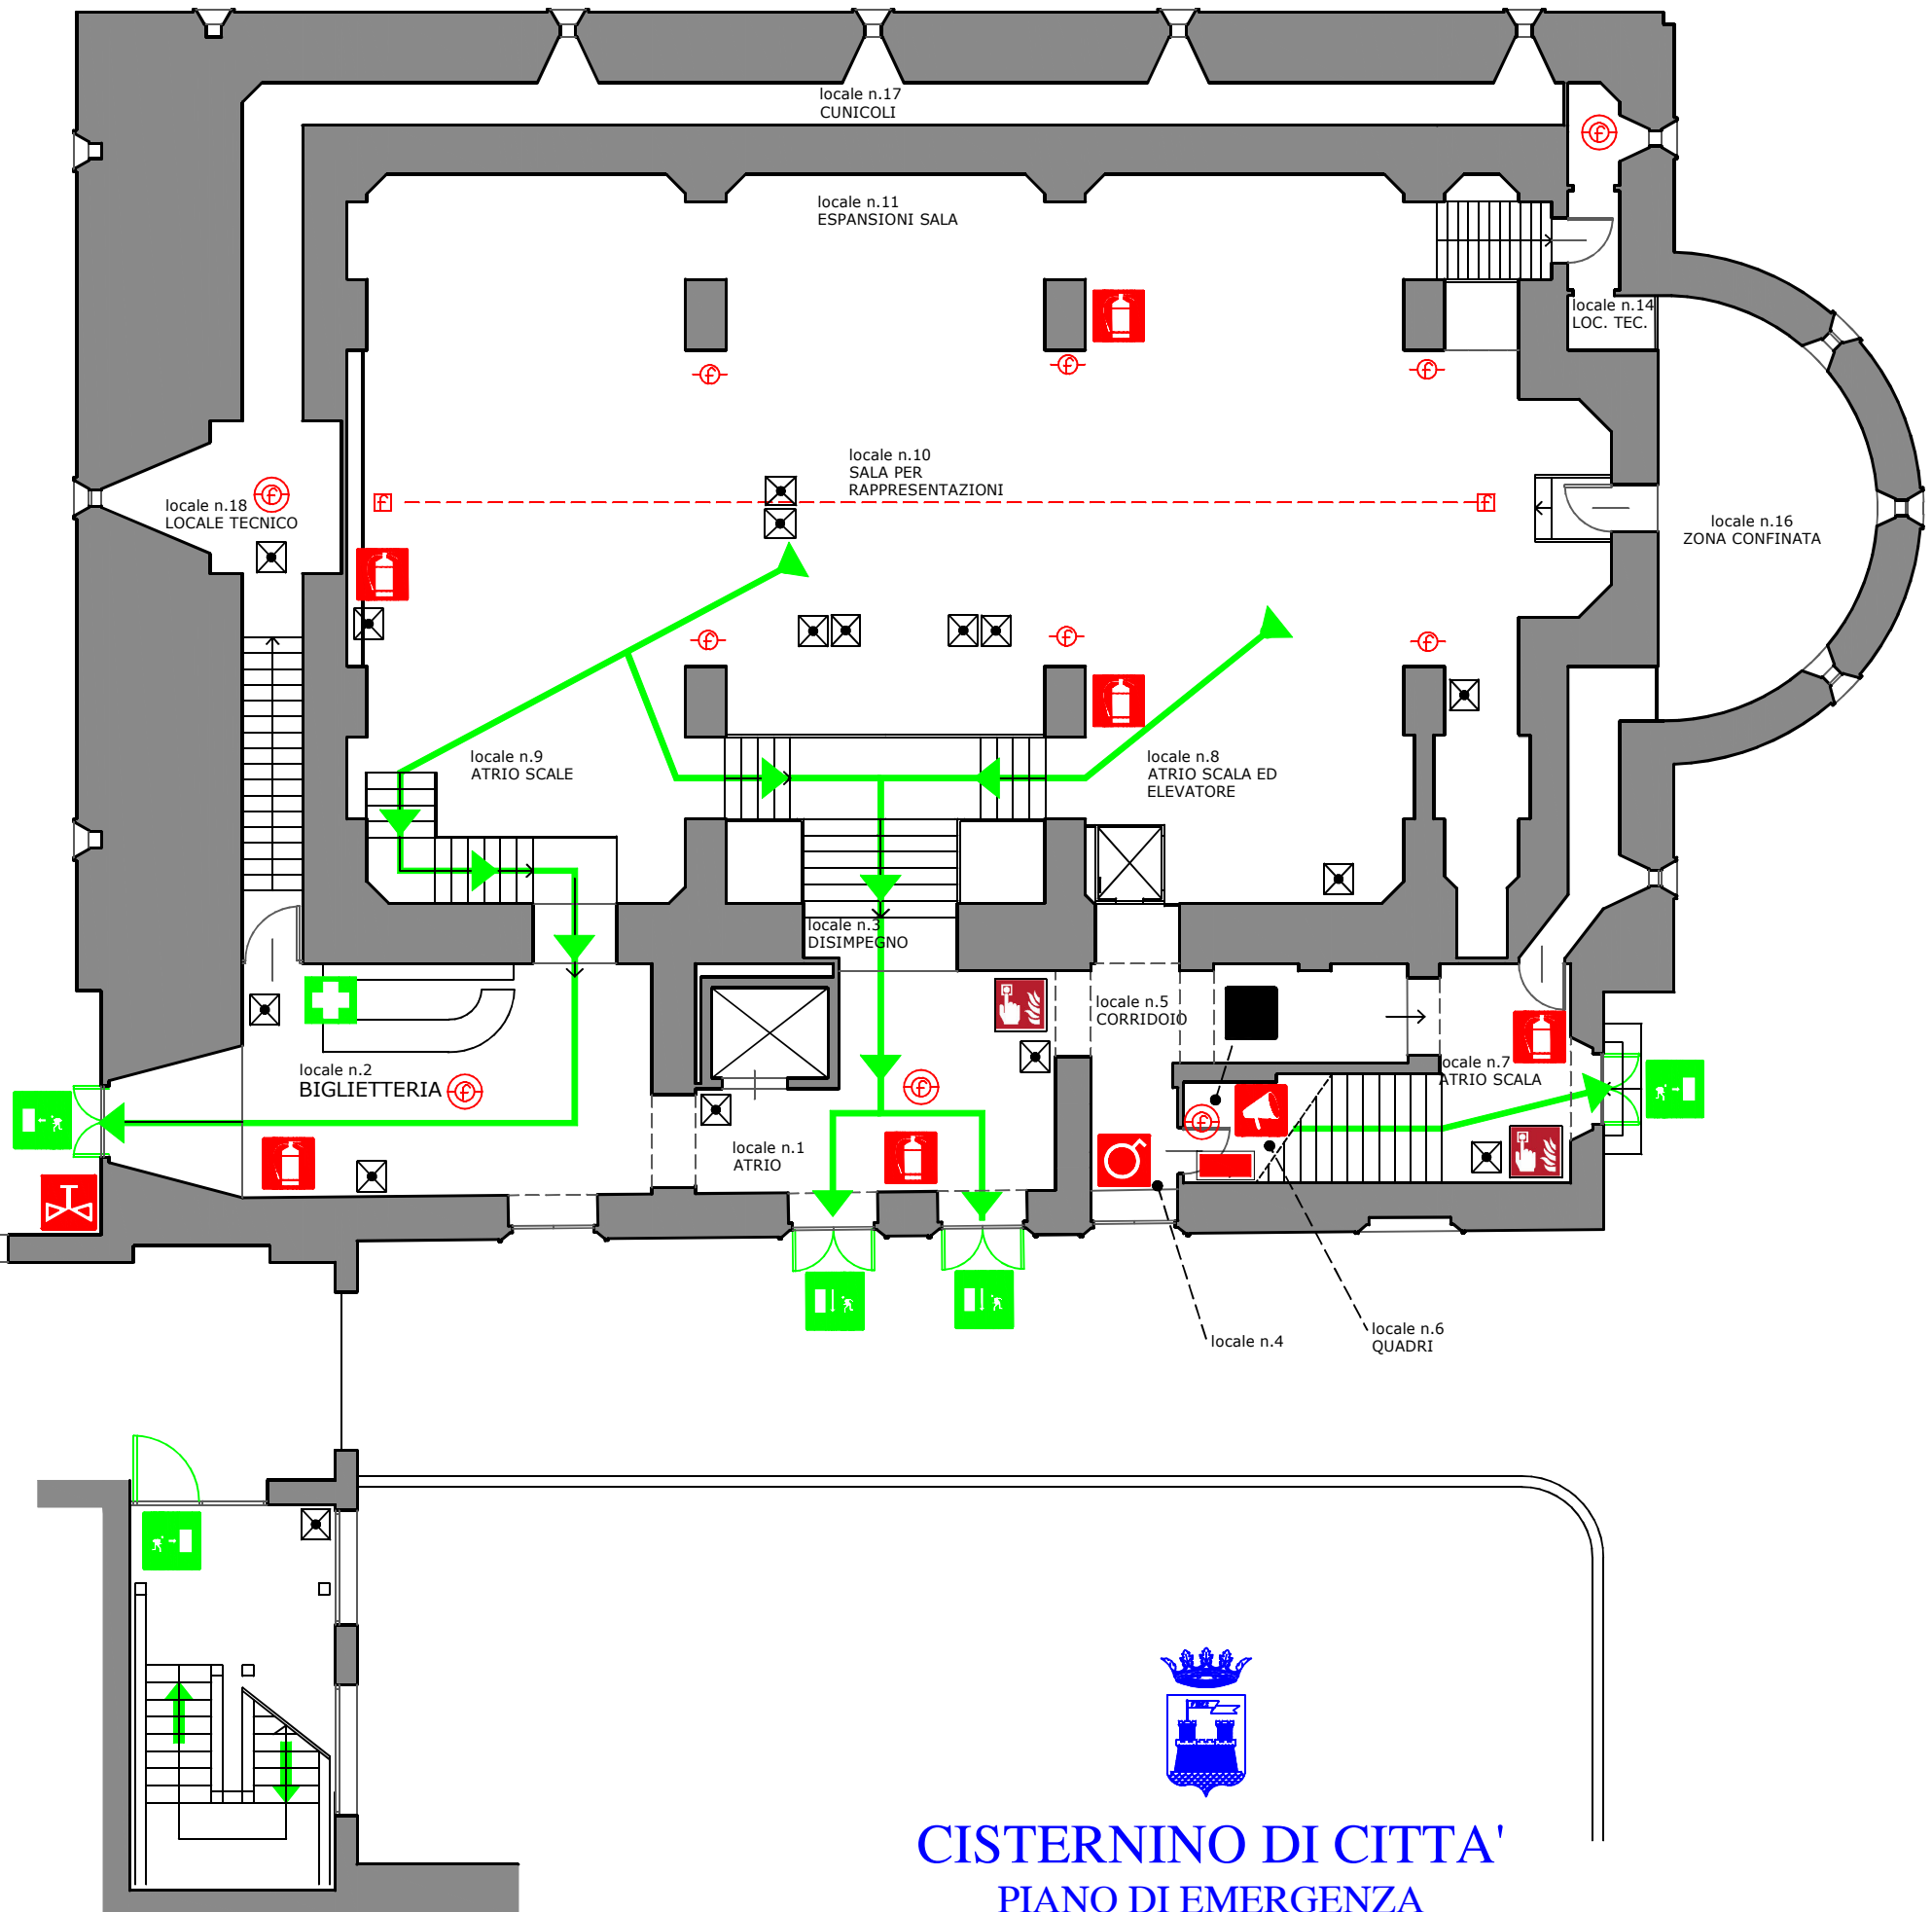

LEGENDA:

-  Vie di esodo
-  Uscita di emergenza
-  Uscita
-  Estintore
-  Pulsante di allarme
-  Sgancio corrente
-  Quadro elettrico
-  Cassetta pronto soccorso
-  Valvola Intercettazione Combustibile
-  Pannello remoto rivelazione incendi
-  Centrale di rivelazione incendi
-  Porta tagliafuoco dotata di maniglione antipanico
-  Porta tagliafuoco
-  Impianto di diffusione sonora
-  Rilevatore fumi a soffitto
-  Rilevatore fumi sotto pavimento flottante
-  Barriera a infrarossi rivelazione fumi
-  Lampada illuminazione sicurezza

CISTERNINO DI CITTA'
PIANO DI EMERGENZA